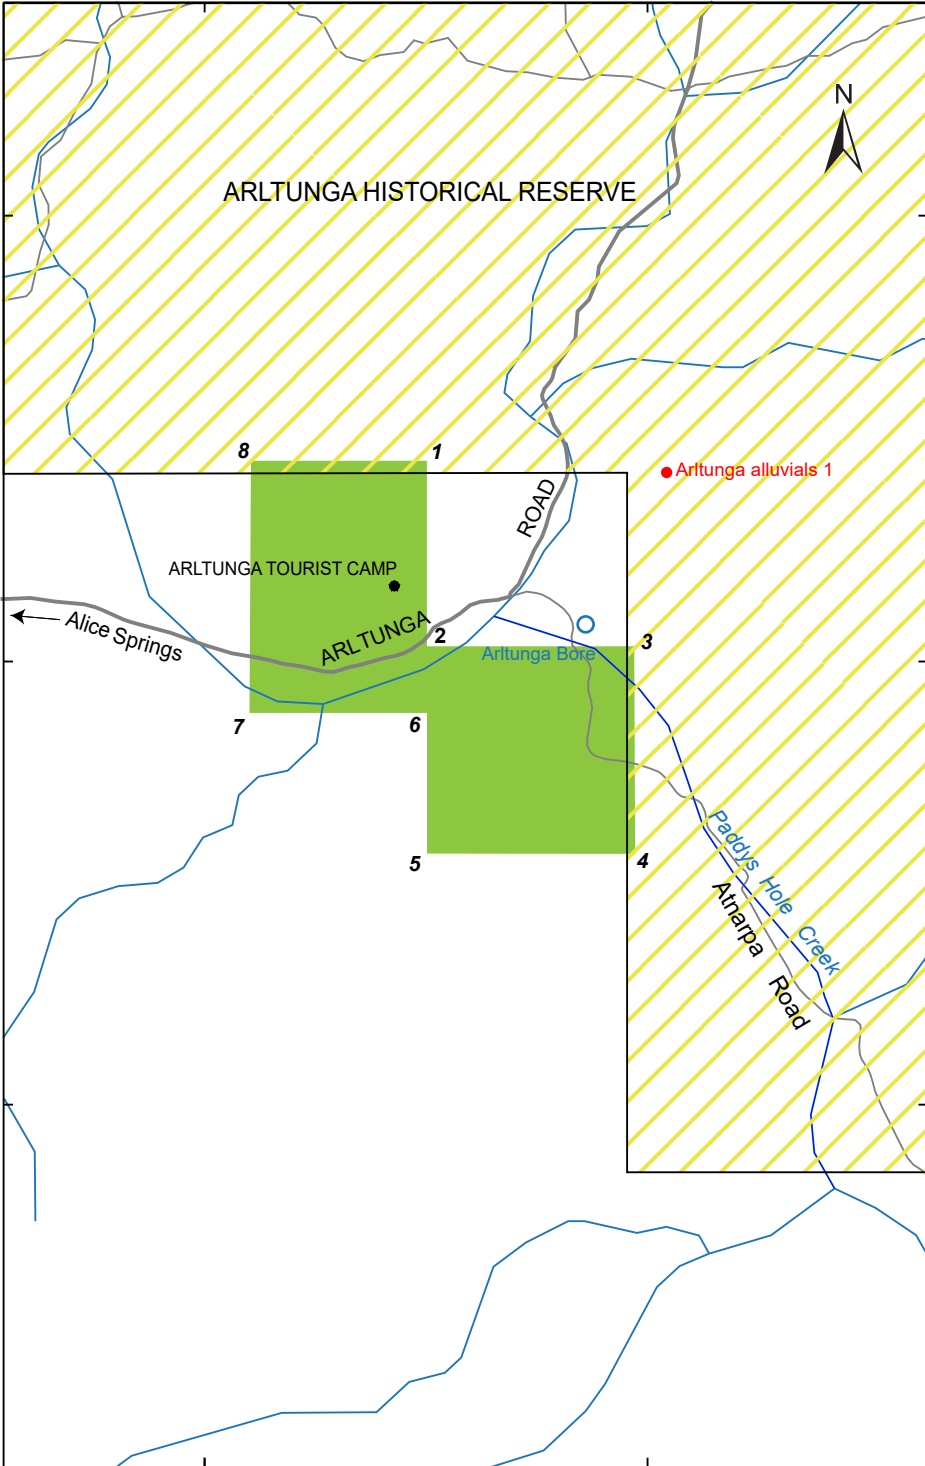

ARLTUNGA (FA29516)

134°42'E 134°43'E

23°27'S

23°28'S

23°29'S

- Fossicking area (FA29516)
- Arltunga Historical Reserve
- Major road
- Minor road
- River
- Locality
- Bore
- Mine/occurrence

Fossicking Area 29516		
Point	Latitude	Longitude
1	23° 27' 33"S	134° 42' 30"E
2	23° 27' 58"S	134° 42' 30"E
3	23° 27' 58"S	134° 42' 58"E
4	23° 28' 26"S	134° 42' 58"E
5	23° 28' 26"S	134° 42' 30"E
6	23° 28' 07"S	134° 42' 30"E
7	23° 28' 07"S	134° 42' 06"E
8	23° 27' 33"S	134° 42' 06"E